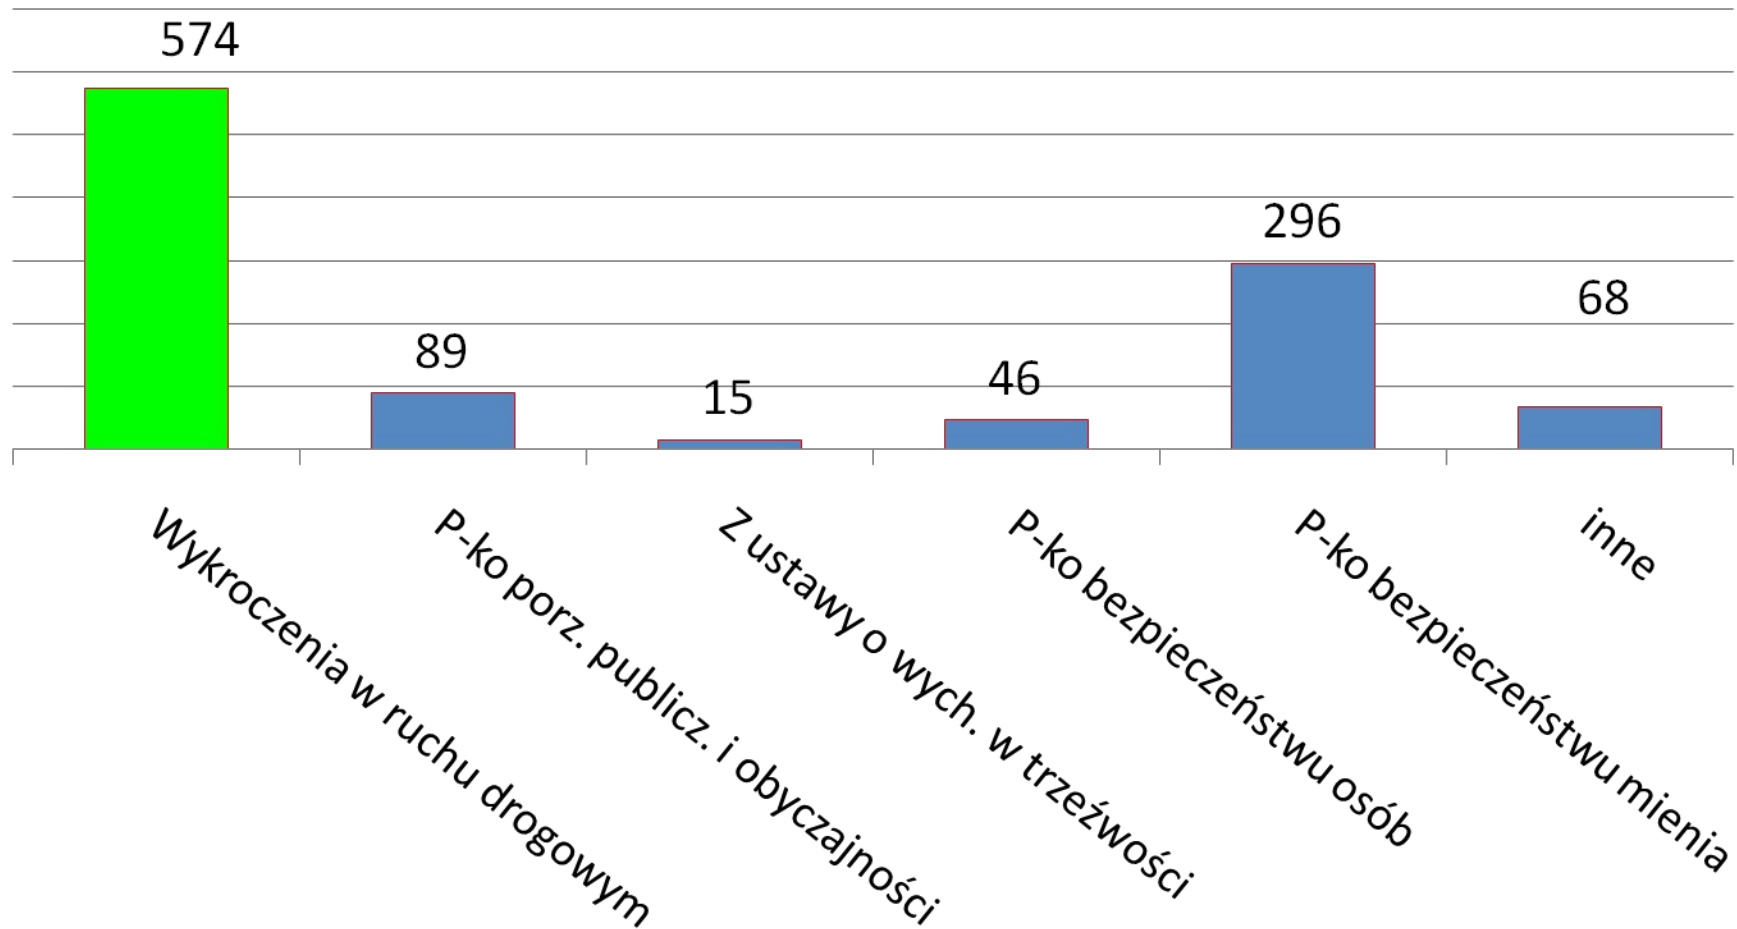

ZESTAWIENIE WYKROCZEŃ UJAWNIONYCH NA TERENIE POWIATU KOLBUSZOWSKIEGO

W 2016 roku policjanci KPP ujawnili 6431 wykroczeń ,

oraz f-sze OPP ujawnili 257 wykroczeń (na terenie powiatu łącznie ujawniono 6688 wykroczeń)

Wykroczenia popełnione przez nieletnich

Ilość wykroczeń w odstąpieniach od skierowania do sądu

Ilość nałożonych mandantów karnych za wykroczenia

Ilość zastosowanych środków pozakarnych

Ilość wykroczeń skierowanych z wnioskami o ukaranie

Wybrane kategorie ujawnionych wykroczeń

Struktura prowadzonych czynności wyjaśniających w sprawach o wykroczenia w 2016r.

W 2016r. kolbuszowscy policjanci prowadzili łącznie 910 postępowań w sprawach o wykroczenia, w tym 826 spraw z 2016 r. i 84 zarejestrowane w 2015r.

Rodzaje wykroczeń w prowadzonych postępowaniach

**łącznie sprawami wykroczeniowymi objęto w 2016 r. - 1088 wykroczeń
(w tym 987 w sprawach z 2016 r. i 101 w sprawach z 2015 r.)**

Ogółem w 2016 roku w KPP Kolbuszowa odnotowano: