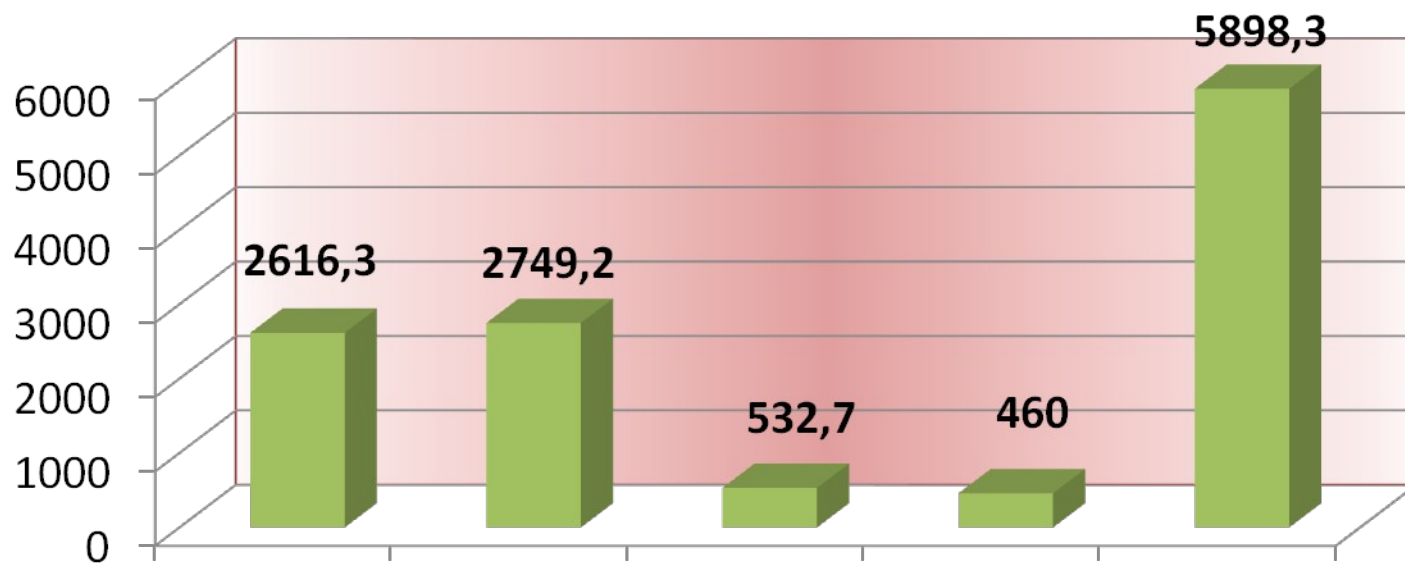

Wskaźnik skuteczności poszukiwań listami gończymi na na koniec 2016 roku wyniósł 0,98%

W 2016 roku wszczęto 16 poszukiwania listami gończymi, 31 poszukiwań do ustalenia miejsca pobytu, oraz 19 poszukiwań za osobami zaginionymi i 1 identyfikacja NN zwłok.

Zatrzymano 18 osób poszukiwanych listami gończymi, 26 osób poszukiwanych do ustalenia miejsca pobytu.

PREWENCJA

ZESTAWIENIE STATYSTYCZNE OSIĄGNIĘTYCH WARTOŚCI DOTYCZĄCYCH CZASU REAKCJI NA ZDARZENIE

- W **terenie miejskim** policjanci Komendy Powiatowej Policji w Kolbuszowej podjęli **1169 interwencji** (w 2015r - 1320). Średni czas reakcji na zdarzenie wyniósł **5 min. 40 sekund** (*5min. 14 sekund w 2015*).
- W **terenie wiejskim** policjanci podjęli **2362 interwencji** (**2187 w 2015**). Średni czas reakcji na zdarzenie wyniósł: **9 minut i 18 sekund** (w 2015r - *9 minut 40 sekund*).

LICZBA SKIEROWANYCH POLICJANTÓW DO SŁUŻB PATROLOWYCH I OBCHODOWYCH

Policjanci patrolowo-interwencyjni

Dzielnicowi

Inni policjanci prewencji

Policjanci kryminalni

Łącznie

WARTOŚCI OCZEKIWANE I OSIĄGNIĘTE W 2016 r. DOTYCZĄCE LICZBY SKIEROWANYCH DO SŁUŻBY PATROLOWEJ POLICJANTÓW

ZESTAWIENIE WYKROCZEŃ UJAWNIONYCH NA TERENIE POWIATU KOLBUSZOWSKIEGO

W 2016 roku policjanci KPP ujawnili 6431 wykroczeń ,

oraz f-sze OPP ujawnili 257 wykroczeń (na terenie powiatu łącznie ujawniono 6688 wykroczeń)