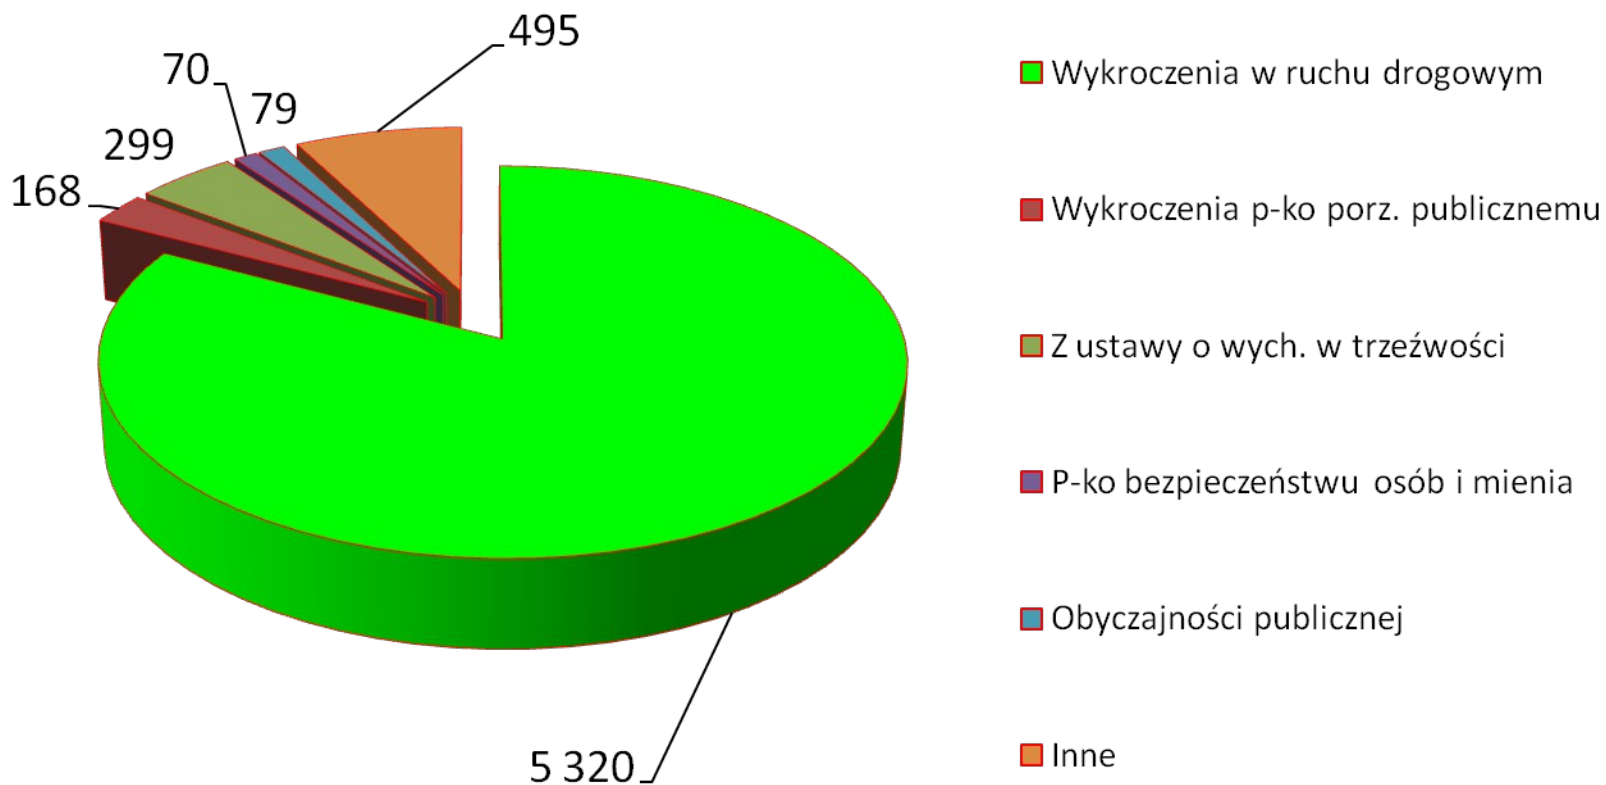

ZESTAWIENIE WYKROCZEŃ UJAWNIONYCH NA TERENIE POWIATU KOLBUSZOWSKIEGO

W 2016 roku policjanci KPP ujawnili 6431 wykroczeń ,

oraz f-sze OPP ujawnili 257 wykroczeń (na terenie powiatu łącznie ujawniono 6688 wykroczeń)

Wykroczenia popełnione przez nieletnich

Ilość wykroczeń w odstąpieniach od skierowania do sądu

Ilość nałożonych mandantów karnych za wykroczenia

Ilość zastosowanych środków pozakarnych

Ilość wykroczeń skierowanych z wnioskami o ukaranie

Wybrane kategorie ujawnionych wykroczeń

Struktura prowadzonych czynności wyjaśniających w sprawach o wykroczenia w 2016r.

W 2016r. kolbuszowscy policjanci prowadzili łącznie 910 postępowań w sprawach o wykroczenia, w tym 826 spraw z 2016 r. i 84 zarejestrowane w 2015r.

Rodzaje wykroczeń w prowadzonych postępowaniach

**łącznie sprawami wykroczeniowymi objęto w 2016 r. - 1088 wykroczeń
(w tym 987 w sprawach z 2016 r. i 101 w sprawach z 2015 r.)**

Ogółem w 2016 roku w KPP Kolbuszowa odnotowano: