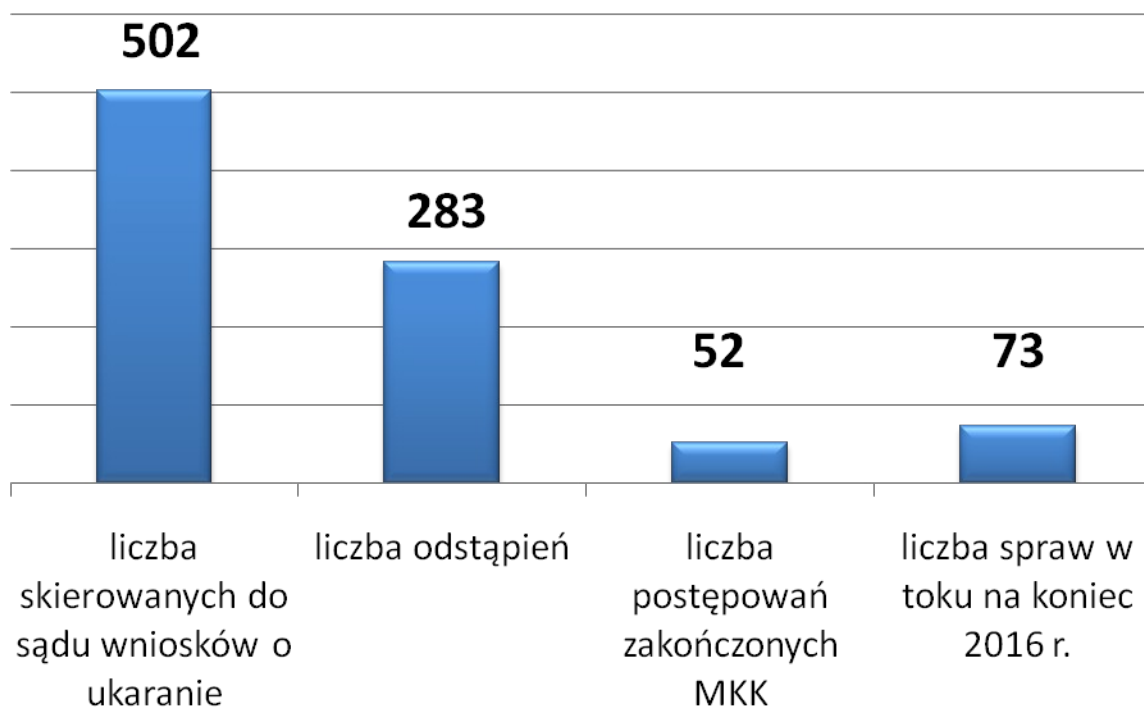

ZESTAWIENIE WYKROCZEŃ UJAWNIONYCH NA TERENIE POWIATU KOLBUSZOWSKIEGO

W 2016 roku policjanci KPP ujawnili 6431 wykroczeń ,

oraz f-sze OPP ujawnili 257 wykroczeń (na terenie powiatu łącznie ujawniono 6688 wykroczeń)

Wykroczenia popełnione przez nieletnich

Ilość wykroczeń w odstąpieniach od skierowania do sądu

Ilość nałożonych mandantów karnych za wykroczenia

Ilość zastosowanych środków pozakarnych

Ilość wykroczeń skierowanych z wnioskami o ukaranie

Wybrane kategorie ujawnionych wykroczeń

Struktura prowadzonych czynności wyjaśniających w sprawach o wykroczenia w 2016r.

W 2016r. kolbuszowscy policjanci prowadzili łącznie 910 postępowań w sprawach o wykroczenia, w tym 826 spraw z 2016 r. i 84 zarejestrowane w 2015r.

Rodzaje wykroczeń w prowadzonych postępowaniach

**łącznie sprawami wykroczeniowymi objęto w 2016 r. - 1088 wykroczeń
(w tym 987 w sprawach z 2016 r. i 101 w sprawach z 2015 r.)**

Ogółem w 2016 roku w KPP Kolbuszowa odnotowano: