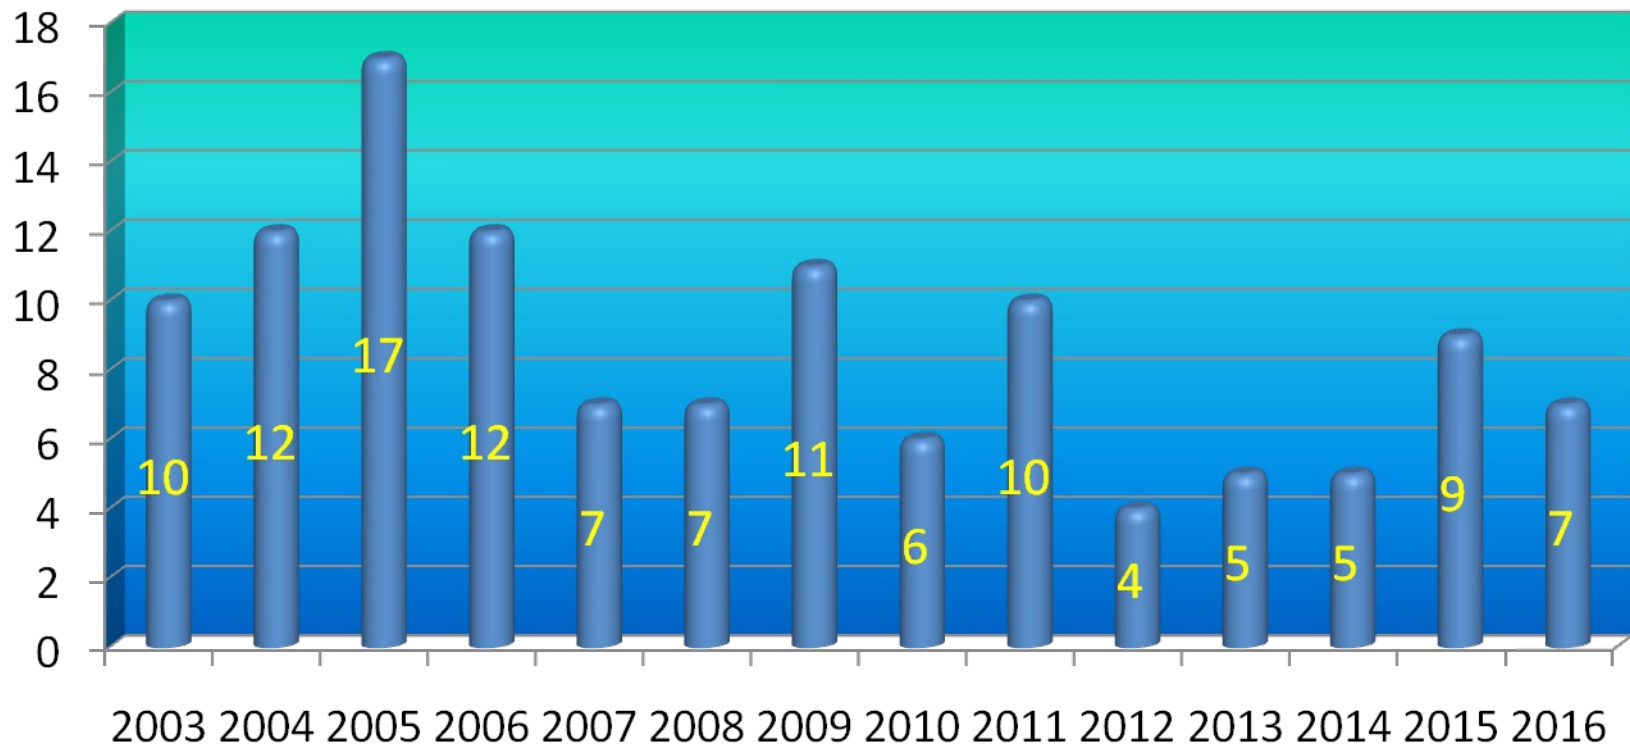

Skutki wypadków drogowych w powiecie kolbuszowskim w latach 2003-2016

Ofiary śmiertelne