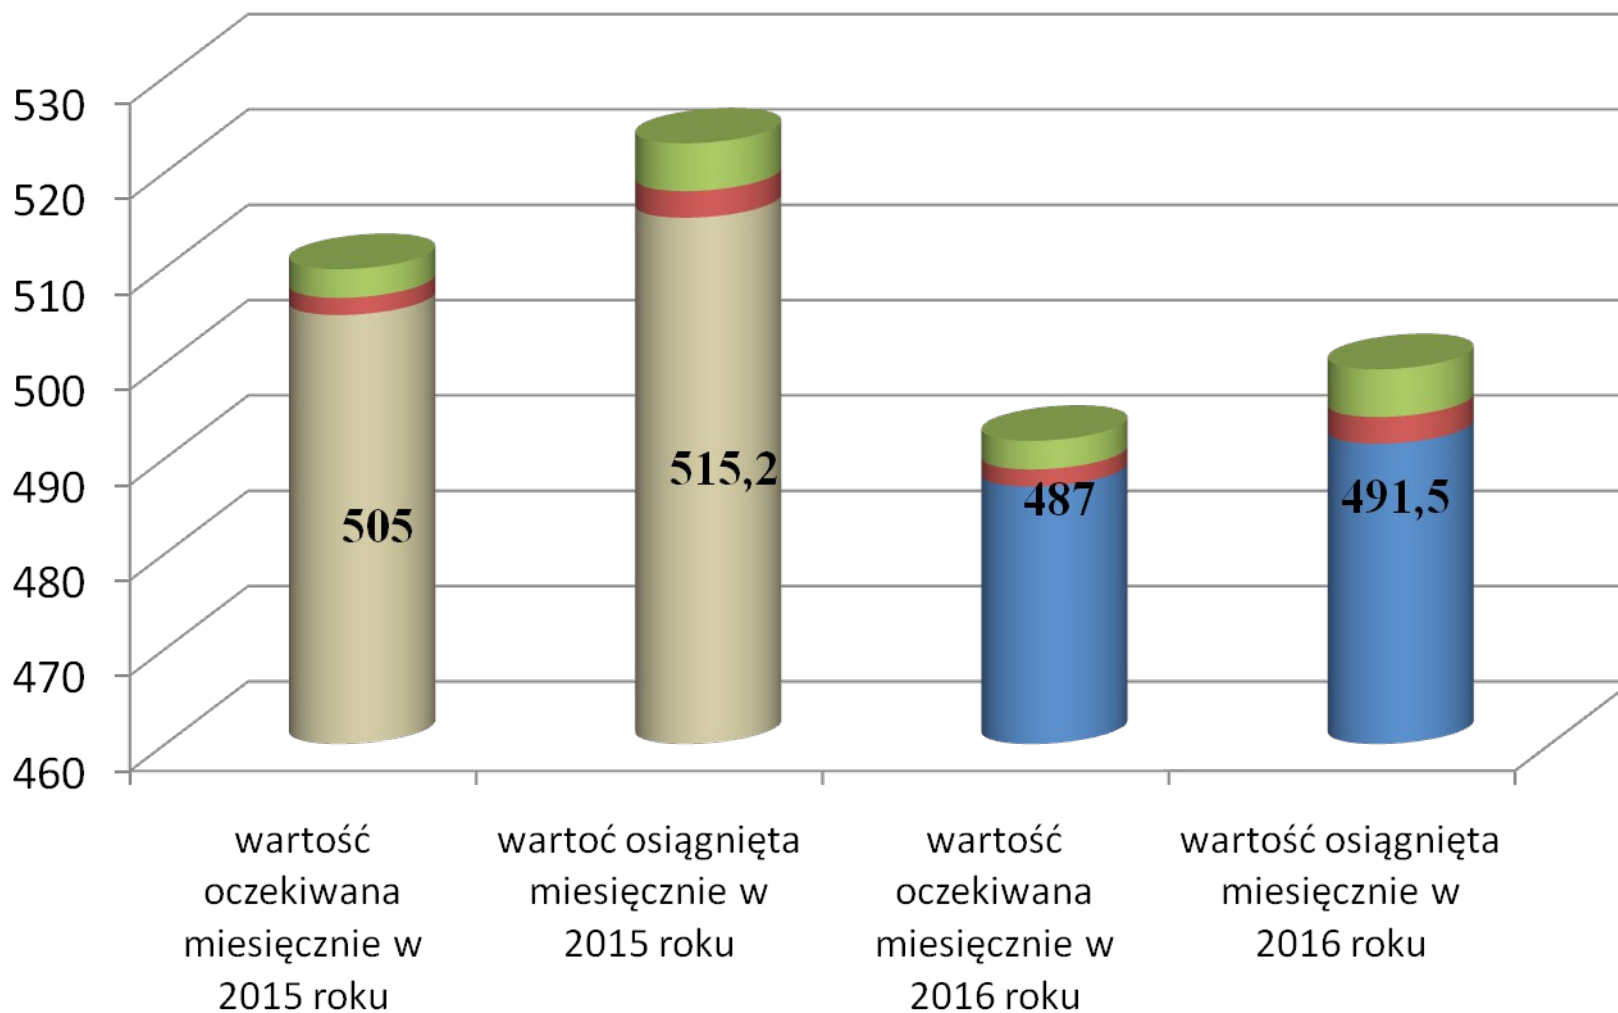

Wskaźnik skuteczności poszukiwań listami gończymi na na koniec 2016 roku wyniósł 0,98%

W 2016 roku wszczęto 16 poszukiwania listami gończymi, 31 poszukiwań do ustalenia miejsca pobytu, oraz 19 poszukiwań za osobami zaginionymi i 1 identyfikacja NN zwłok.

Zatrzymano 18 osób poszukiwanych listami gończymi, 26 osób poszukiwanych do ustalenia miejsca pobytu.

PREWENCJA

ZESTAWIENIE STATYSTYCZNE OSIĄGNIĘTYCH WARTOŚCI DOTYCZĄCYCH CZASU REAKCJI NA ZDARZENIE

- W **terenie miejskim** policjanci Komendy Powiatowej Policji w Kolbuszowej podjęli **1169 interwencji** (w 2015r - 1320). Średni czas reakcji na zdarzenie wyniósł **5 min. 40 sekund** (*5min. 14 sekund w 2015*).
- W **terenie wiejskim** policjanci podjęli **2362 interwencji** (**2187 w 2015**). Średni czas reakcji na zdarzenie wyniósł: **9 minut i 18 sekund** (w 2015r - *9 minut 40 sekund*).

LICZBA SKIEROWANYCH POLICJANTÓW DO SŁUŻB PATROLOWYCH I OBCHODOWYCH

Policjanci patrolowo-interwencyjni

Dzielnicowi

Inni policjanci prewencji

Policjanci kryminalni

Łącznie

WARTOŚCI OCZEKIWANE I OSIĄGNIĘTE W 2016 r. DOTYCZĄCE LICZBY SKIEROWANYCH DO SŁUŻBY PATROLOWEJ POLICJANTÓW

ZESTAWIENIE WYKROCZEŃ UJAWNIONYCH NA TERENIE POWIATU KOLBUSZOWSKIEGO

W 2016 roku policjanci KPP ujawnili 6431 wykroczeń ,

oraz f-sze OPP ujawnili 257 wykroczeń (na terenie powiatu łącznie ujawniono 6688 wykroczeń)