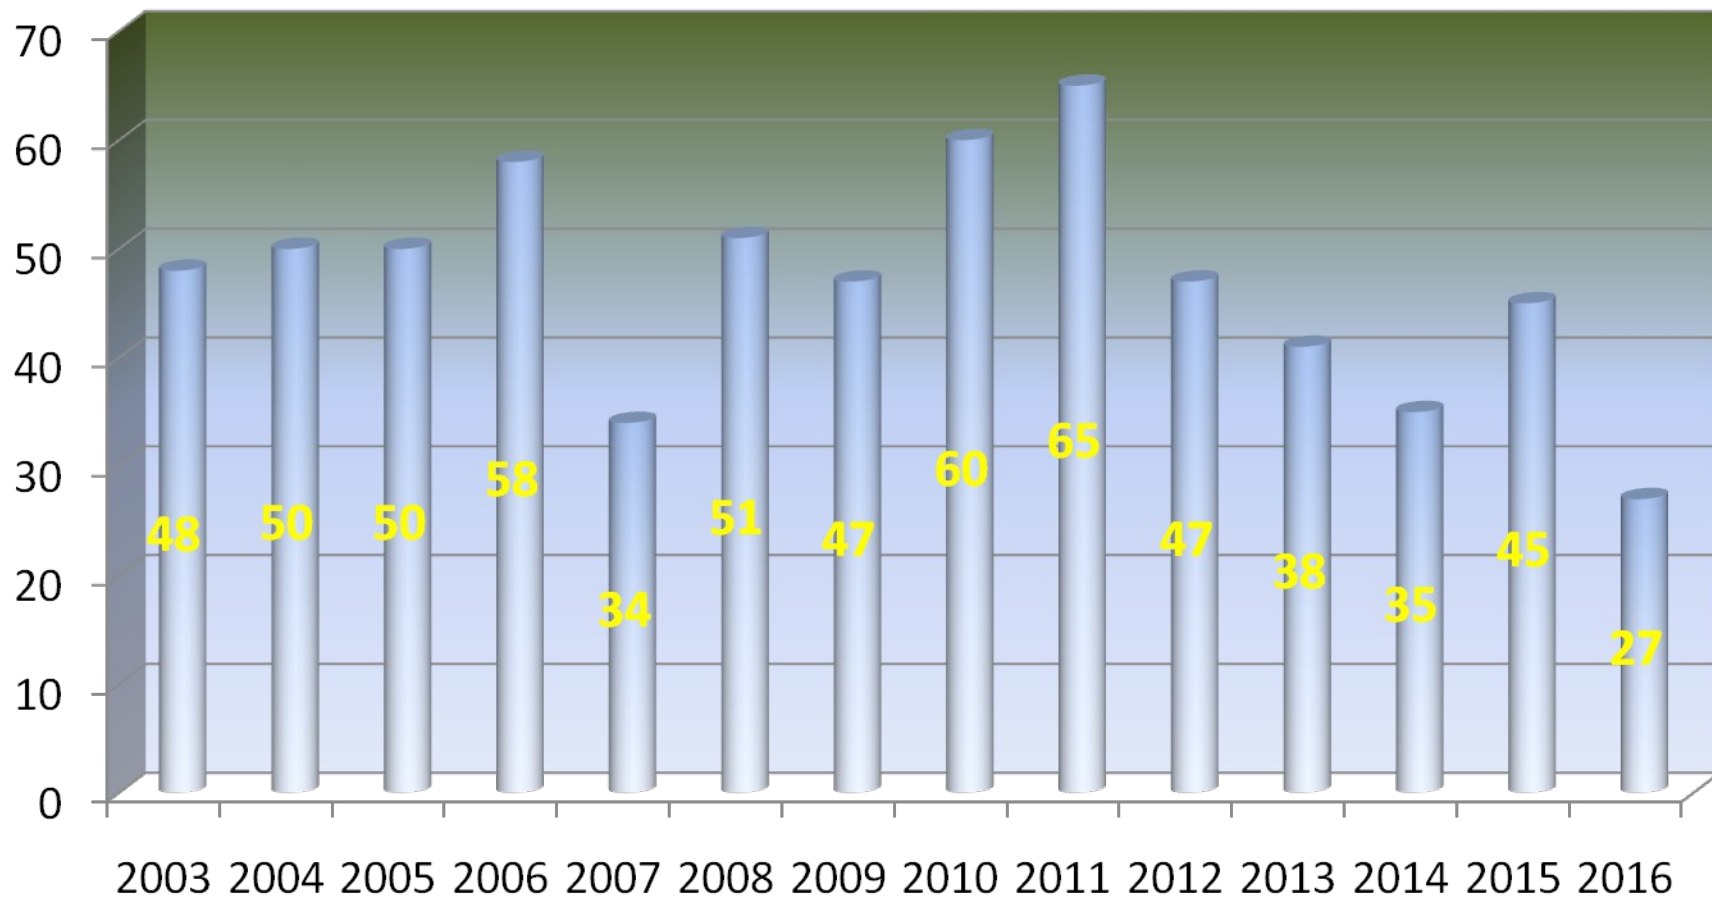

Wypadki drogowe w powiecie kolbuszowskim w latach 2003 - 2016