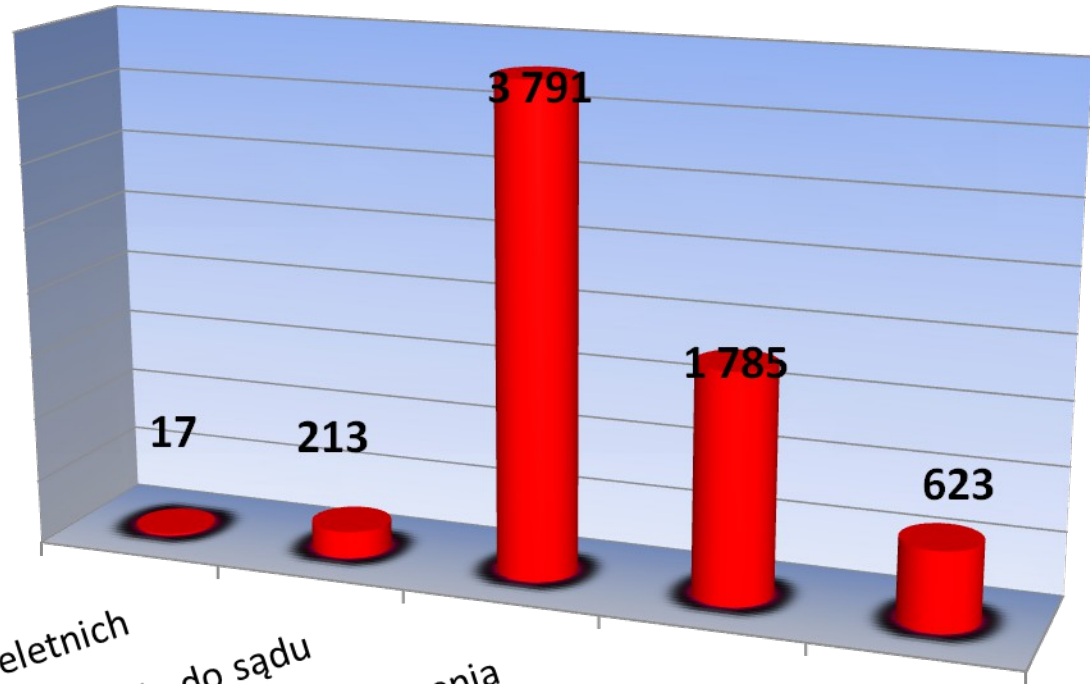

Wskaźnik skuteczności poszukiwań listami gończymi na na koniec 2016 roku wyniósł 0,98%

W 2016 roku wszczęto 16 poszukiwania listami gończymi, 31 poszukiwań do ustalenia miejsca pobytu, oraz 19 poszukiwań za osobami zaginionymi i 1 identyfikacja NN zwłok.

Zatrzymano 18 osób poszukiwanych listami gończymi, 26 osób poszukiwanych do ustalenia miejsca pobytu.

PREWENCJA

ZESTAWIENIE STATYSTYCZNE OSIĄGNIĘTYCH WARTOŚCI DOTYCZĄCYCH CZASU REAKCJI NA ZDARZENIE

- W **terenie miejskim** policjanci Komendy Powiatowej Policji w Kolbuszowej podjęli **1169 interwencji** (w 2015r - 1320). Średni czas reakcji na zdarzenie wyniósł **5 min. 40 sekund** (*5min. 14 sekund w 2015*).
- W **terenie wiejskim** policjanci podjęli **2362 interwencji** (**2187 w 2015**). Średni czas reakcji na zdarzenie wyniósł: **9 minut i 18 sekund** (w 2015r - *9 minut 40 sekund*).

LICZBA SKIEROWANYCH POLICJANTÓW DO SŁUŻB PATROLOWYCH I OBCHODOWYCH

Policjanci patrolowo-interwencyjni

Dzielnicowi

Inni policjanci prewencji

Policjanci kryminalni

Łącznie

WARTOŚCI OCZEKIWANE I OSIĄGNIĘTE W 2016 r. DOTYCZĄCE LICZBY SKIEROWANYCH DO SŁUŻBY PATROLOWEJ POLICJANTÓW

ZESTAWIENIE WYKROCZEŃ UJAWNIONYCH NA TERENIE POWIATU KOLBUSZOWSKIEGO

W 2016 roku policjanci KPP ujawnili 6431 wykroczeń ,

oraz f-sze OPP ujawnili 257 wykroczeń (na terenie powiatu łącznie ujawniono 6688 wykroczeń)