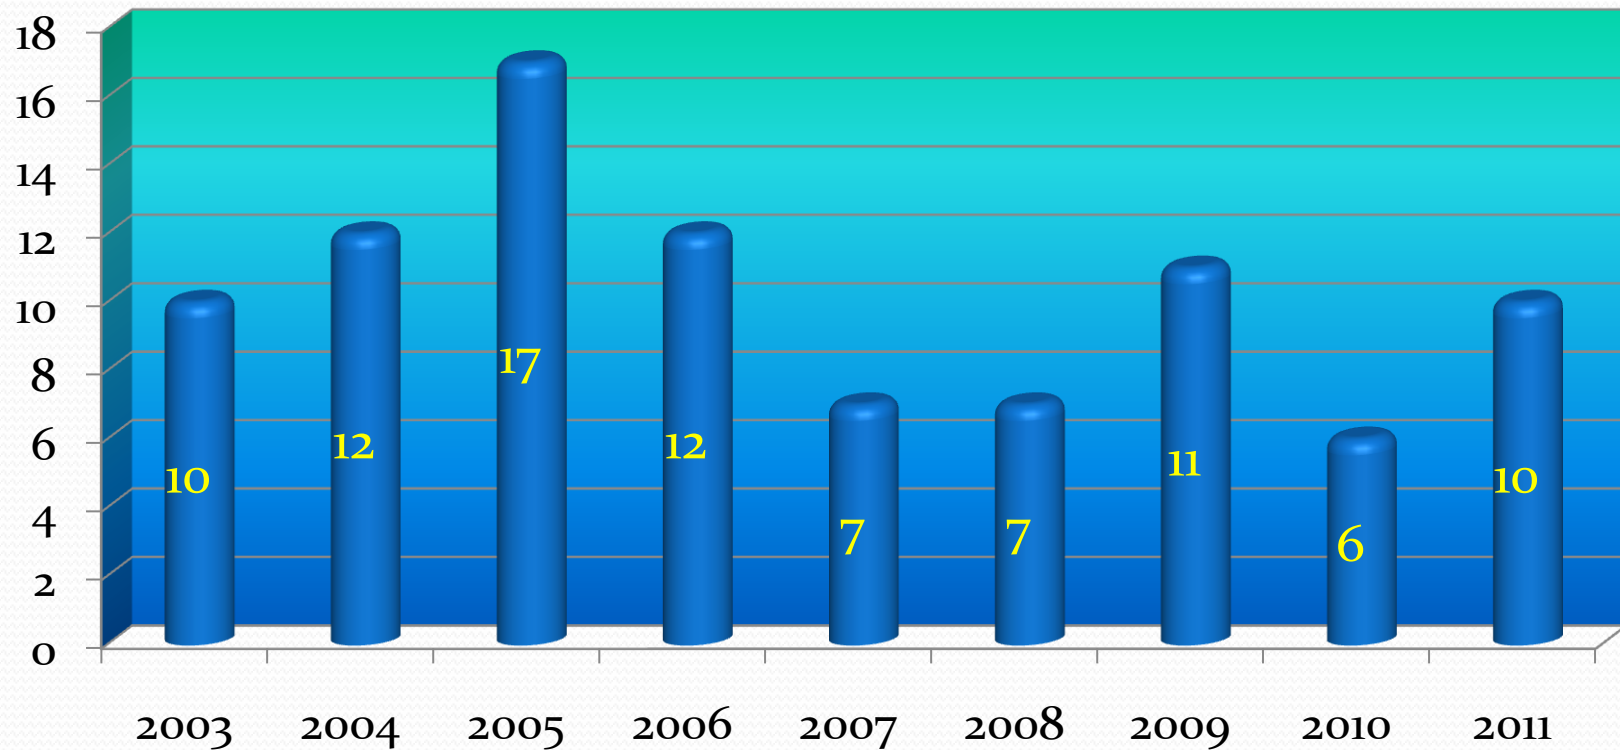

Skutki wypadków drogowych w powiecie kolbuszowskim w latach 2003-2011

Ofiary śmiertelne