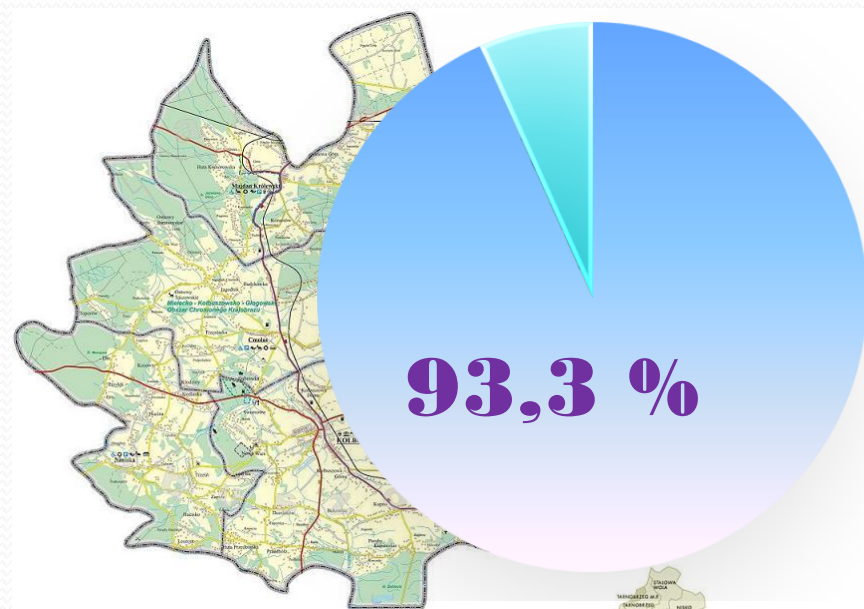

➤ **Procentowy udział przestępstw popełnionych na terenie powiatu kolbuszowskiego na tle województwa podkarpackiego**

	Ogółem przestępstwa						Przestępstwa kryminalne					
	Wszczęte	%	Stwierdzone	%	Wykryte	%	Wszczęte	%	Stwierdzone	%	Wykryte	%
KPP Kolbuszowa	895	2,4	816	2,1	663	2,3	509	2,2	454	1,9	306	2,1
Podkarpackie	37 083	100	38 790	100	28 865	100	22 993	100	24 138	100	14 567	100

**ROZBÓJ, KRADZIEŻ ROZBÓJNICZA,
WYMUSZENIE:**

100,0 %

83,9%

KRADZIEŻ Z WŁAMANIEM:

40,0%

35,9%

WYKRYWALNOŚĆ WYBRANYCH PRZESTĘPSTW KRYMINALNYCH

USZCZERBEK NA ZDROWIU:

KRADZIEŻ CUDZEJ RZECZY :

Skuteczność poszukiwania osób w 2011 roku

Stan na	Liczba poszukiwanych listami gończymi	Liczba poszukiwanych do ustalenia miejsca pobytu	Liczba osób zaginionych
początek 2011	29	68	2
koniec 2011	33	45	1

Wskaźnik skuteczności poszukiwań listami gończymi wyniósł 1,14%

W 2011 roku wszczęto 96 poszukiwań, w tym 15 za osobami zaginionymi. Odwołano 115 poszukiwań. Zatrzymano 10 osób poszukiwanych listami gończymi. Ustalono miejsca pobytu 72 osób w tym 16 osób zaginionych.