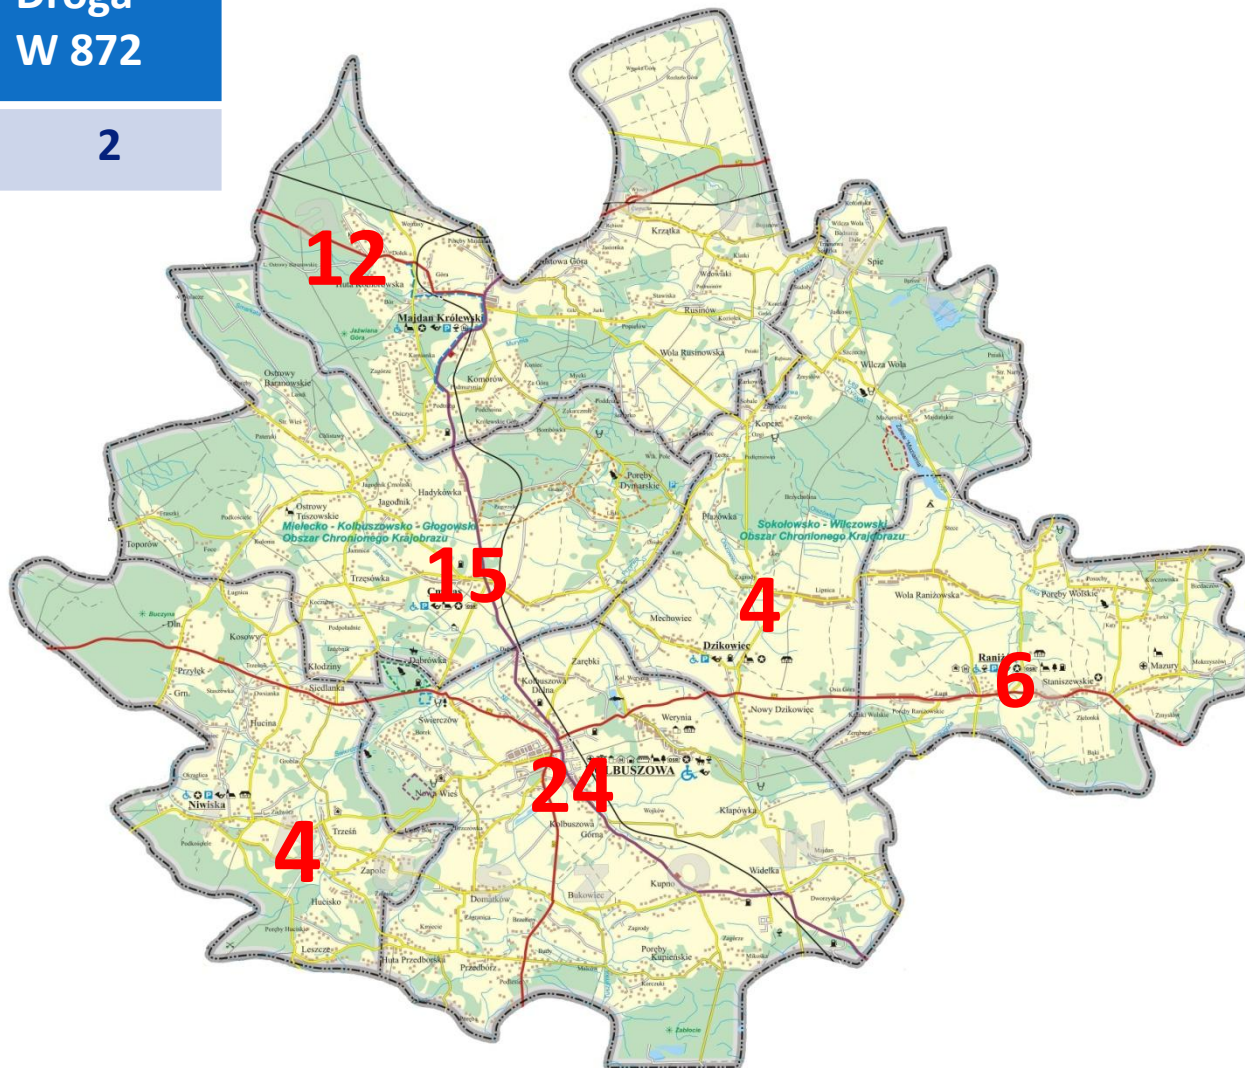

Ilość wypadków w poszczególnych gminach

Droga K 9	Droga W 875	Droga W 987	Droga W 872
14	9	5	2