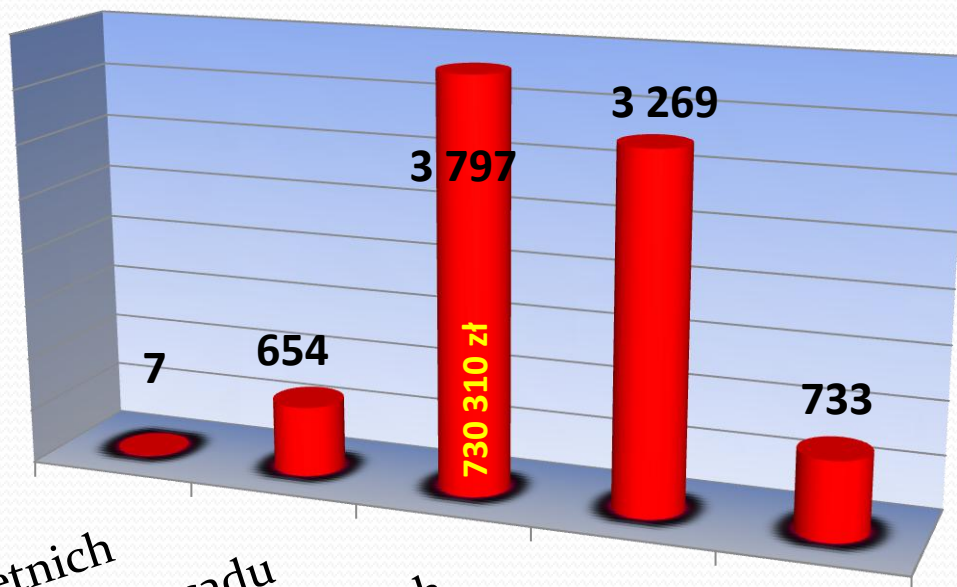

Wskaźnik skuteczności poszukiwań listami gończymi wyniósł 1,14%

W 2011 roku wszczęto 96 poszukiwań, w tym 15 za osobami zaginionymi. Odwołano 115 poszukiwań. Zatrzymano 10 osób poszukiwanych listami gończymi. Ustalono miejsca pobytu 72 osób w tym 16 osób zaginionych.

LICZBA SKIEROWANYCH POLICJANTÓW DO SŁUŻB PATROLOWYCH I OBCHODOWYCH

Policjanci patrolowo-interwencyjni

Dzielnicowi

OPP

Inni policjanci prewencji

Policjanci kryminalni

Łącznie

ZESTAWIENIE WYKROCZEŃ UJAWNIONYCH NA TERENIE POWIATU KOLBUSZOWSKIEGO

W 2011 roku łącznie ujawniono 8 240 wykroczeń

Czynny popełnione przez nieletnich
Odstąpienia od skierowania do sądu
Nałożono mandantów karnych
Zastosowano środki pozakarne
Skierowano wniosków o ukaranie

Wybrane kategorie ujawnionych wykroczeń

***W KPP Kolbuszowa w 2011 roku
zarejestrowano 115 nieletnich, w tym:***

47 sprawców czynów karalnych

68 zagrożonych demoralizacją

Na ogólną liczbę 557 podejrzanych, sprawcami czynów karalnych było 41 nieletnich, co stanowi 7,2 % sprawców wszystkich czynów. Sprawców przestępstw o charakterze kryminalnym było 244, w tym nieletnich sprawców tych czynów było 37 co daje 15,2 %.