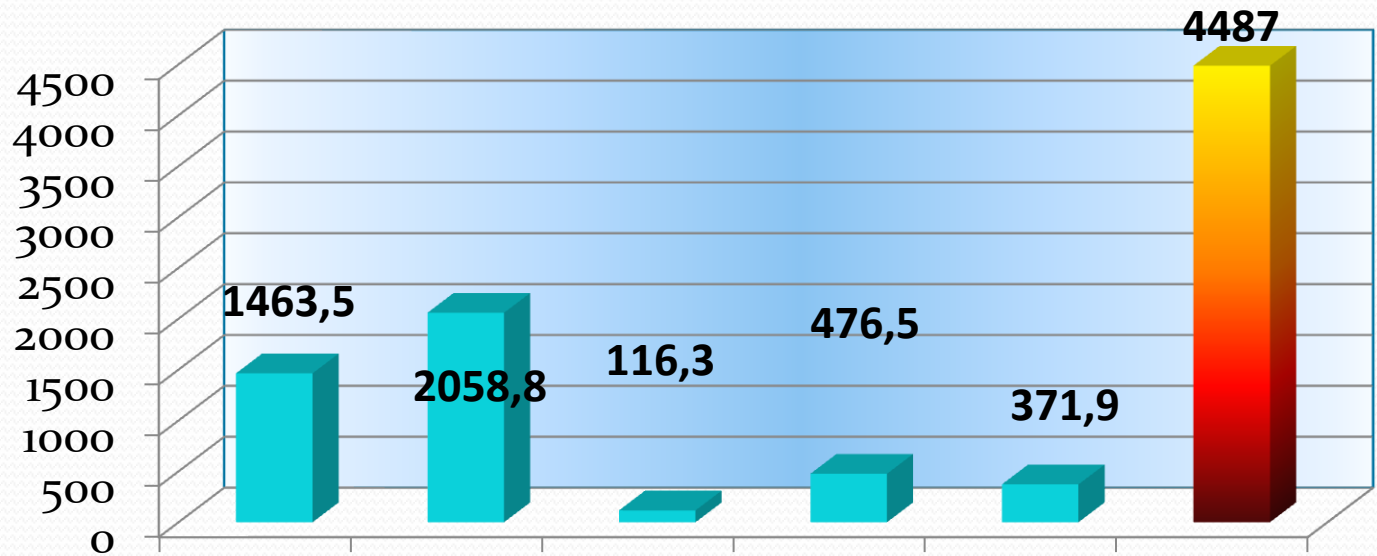

LICZBA SKIEROWANYCH POLICJANTÓW DO SŁUŻB PATROLOWYCH I OBCHODOWYCH

Policjanci patrolowo-interwencyjni

Dzielnicowi

OPP

Inni policjanci prewencji

Policjanci kryminalni

Łącznie