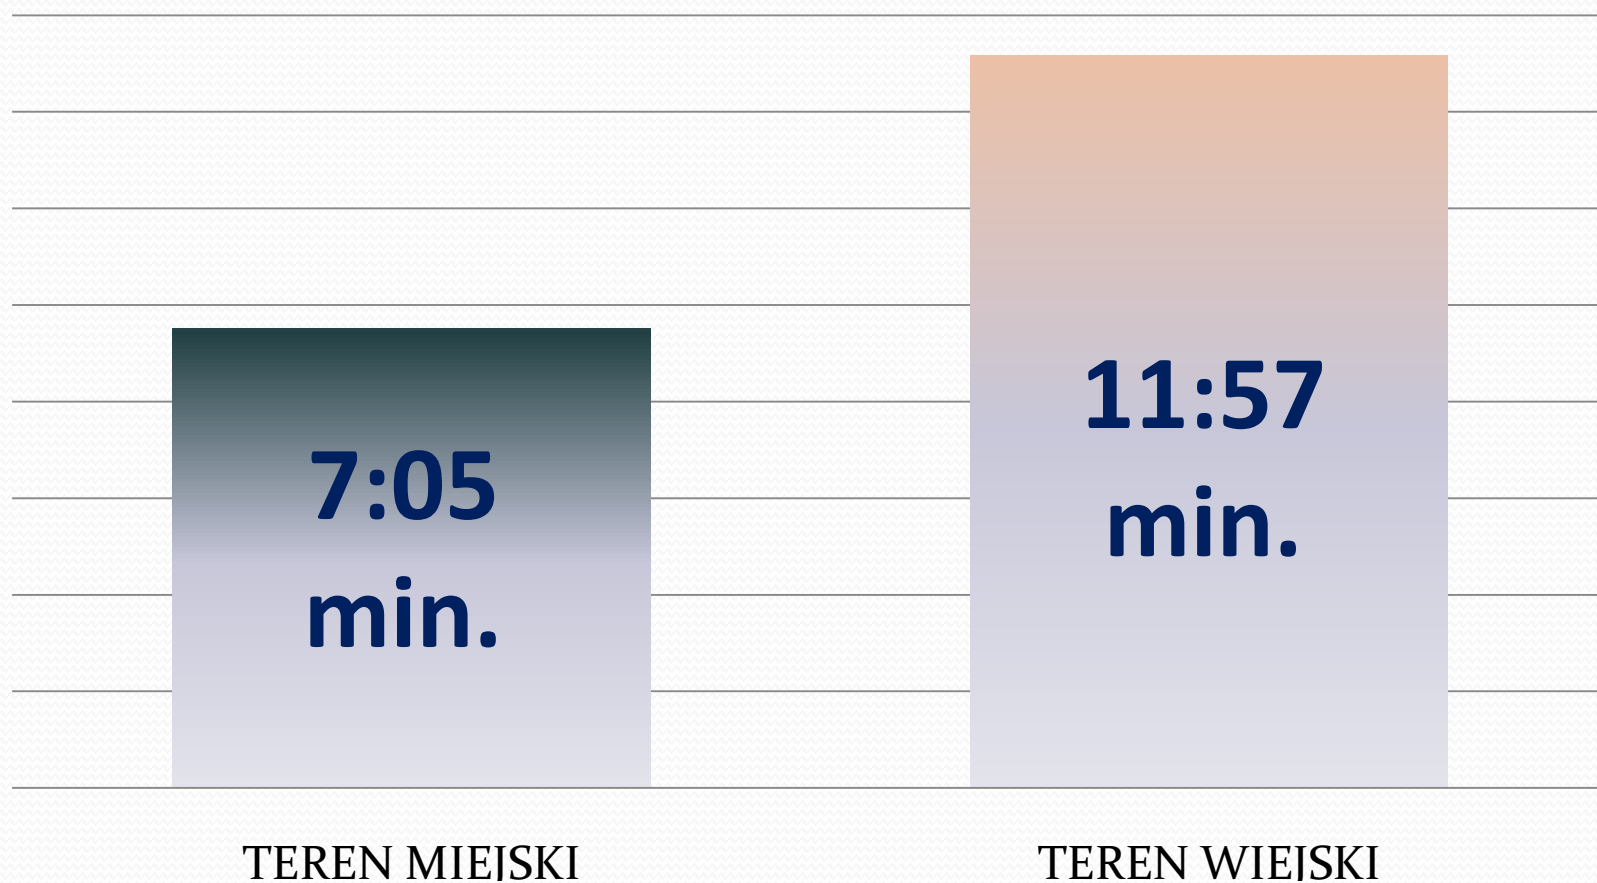

ŚREDNI CZAS REAKCJI (W MINUTACH)

(DANE Z EKSD ZA 2011)