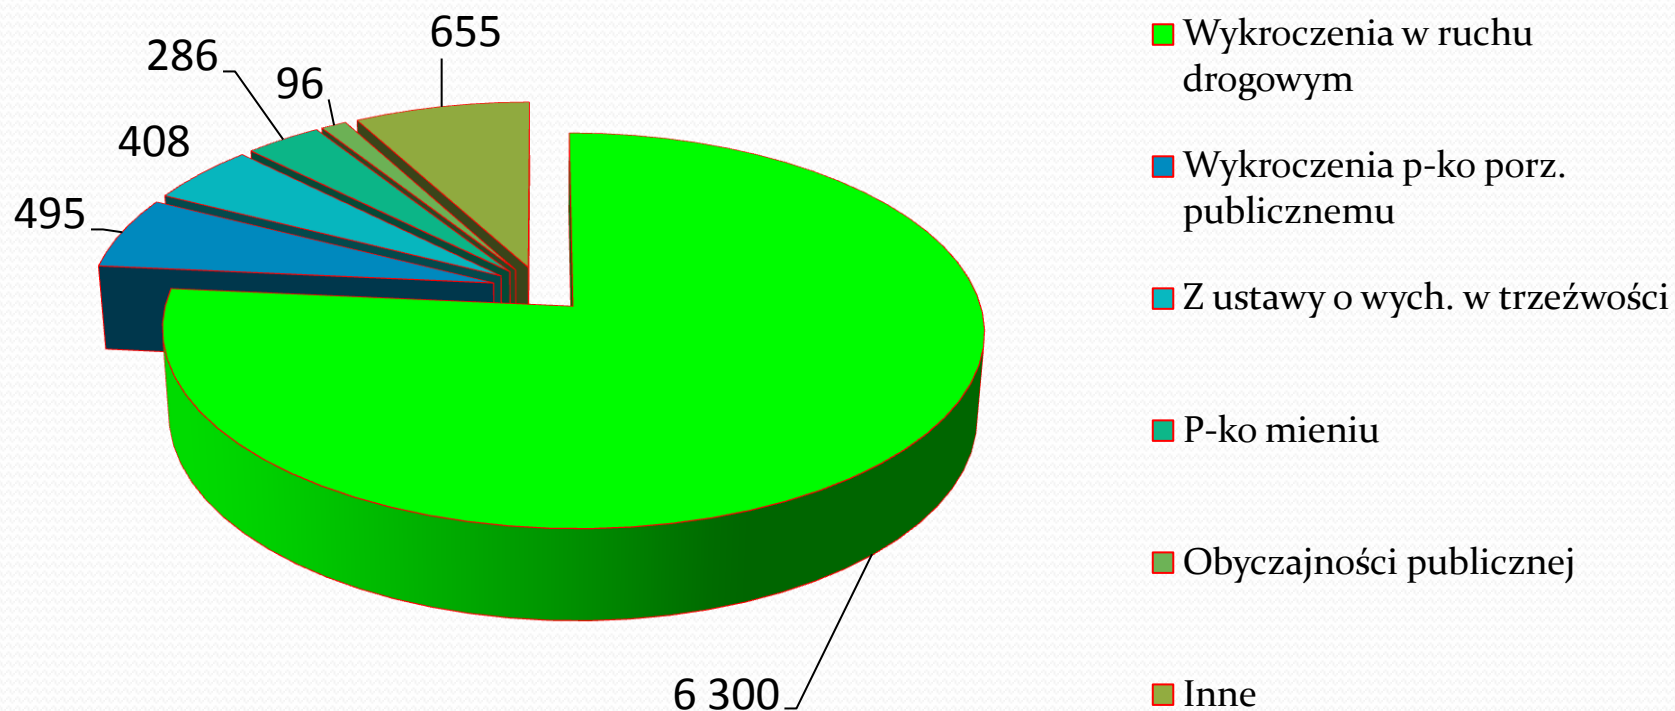

Wskaźnik skuteczności poszukiwań listami gończymi wyniósł 1,14%

W 2011 roku wszczęto 96 poszukiwań, w tym 15 za osobami zaginionymi. Odwołano 115 poszukiwań. Zatrzymano 10 osób poszukiwanych listami gończymi. Ustalono miejsca pobytu 72 osób w tym 16 osób zaginionych.

LICZBA SKIEROWANYCH POLICJANTÓW DO SŁUŻB PATROLOWYCH I OBCHODOWYCH

Policjanci patrolowo-interwencyjni

Dzielnicowi

OPP

Inni policjanci prewencji

Policjanci kryminalni

Łącznie

ZESTAWIENIE WYKROCZEŃ UJAWNIONYCH NA TERENIE POWIATU KOLBUSZOWSKIEGO

W 2011 roku łącznie ujawniono 8 240 wykroczeń

Czynny popełnione przez nieletnich
Odstąpienia od skierowania do sądu
Nałożono mandantów karnych
Zastosowano środki pozakarne
Skierowano wniosków o ukaranie

Wybrane kategorie ujawnionych wykroczeń

***W KPP Kolbuszowa w 2011 roku
zarejestrowano 115 nieletnich, w tym:***

47 sprawców czynów karalnych

68 zagrożonych demoralizacją

Na ogólną liczbę 557 podejrzanych, sprawcami czynów karalnych było 41 nieletnich, co stanowi 7,2 % sprawców wszystkich czynów. Sprawców przestępstw o charakterze kryminalnym było 244, w tym nieletnich sprawców tych czynów było 37 co daje 15,2 %.