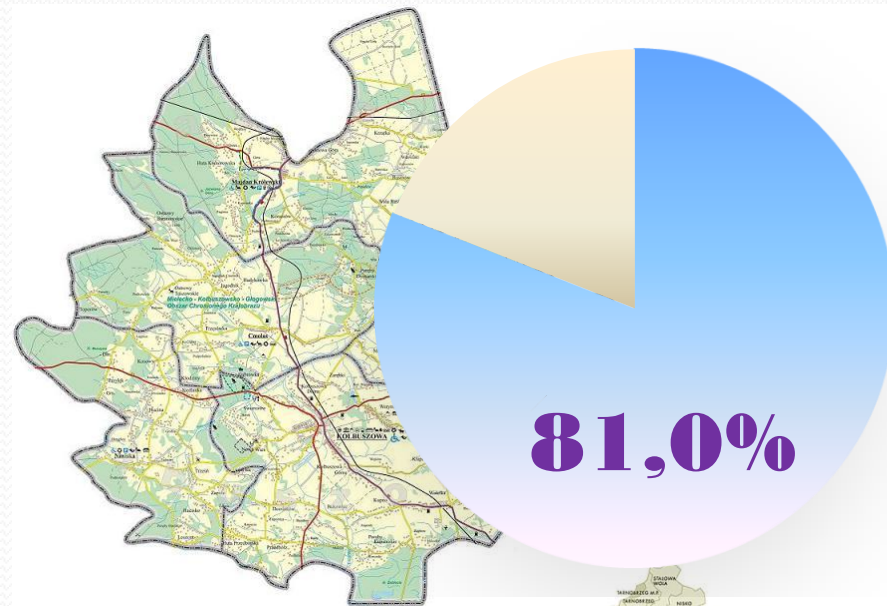

WYKRYWALNOŚĆ PRZESTĘPSTW W 2011 ROKU

OGÓŁEM:

PRZESTĘPSTWA KRYMINALNE

81,0%