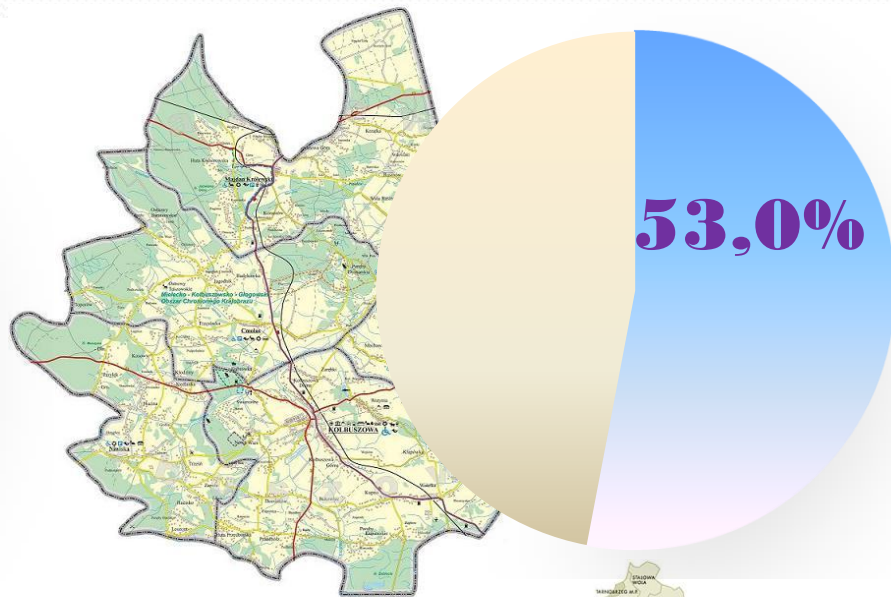

KRADZIEŻ CUDZEJ RZECZY :

Skuteczność poszukiwania osób w 2011 roku

Stan na	Liczba poszukiwanych listami gończymi	Liczba poszukiwanych do ustalenia miejsca pobytu	Liczba osób zaginionych
początek 2011	29	68	2
koniec 2011	33	45	1