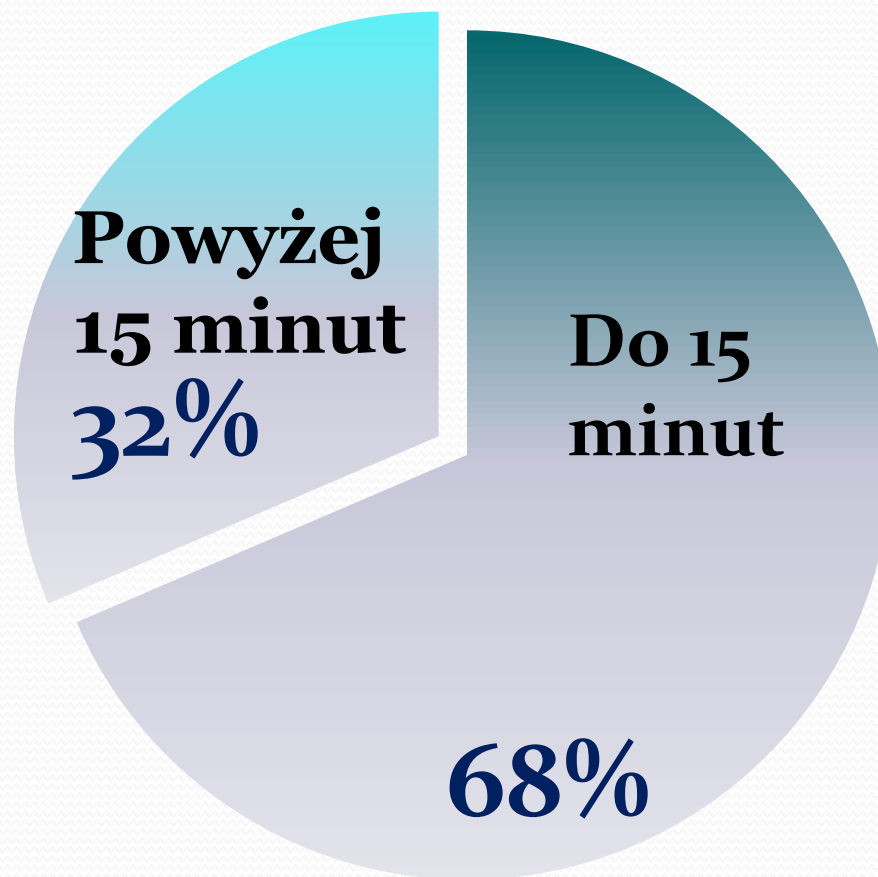

**Czas reakcji na zdarzenie w % (teren wiejskim).
Dane z EKSD za 2011 r.**