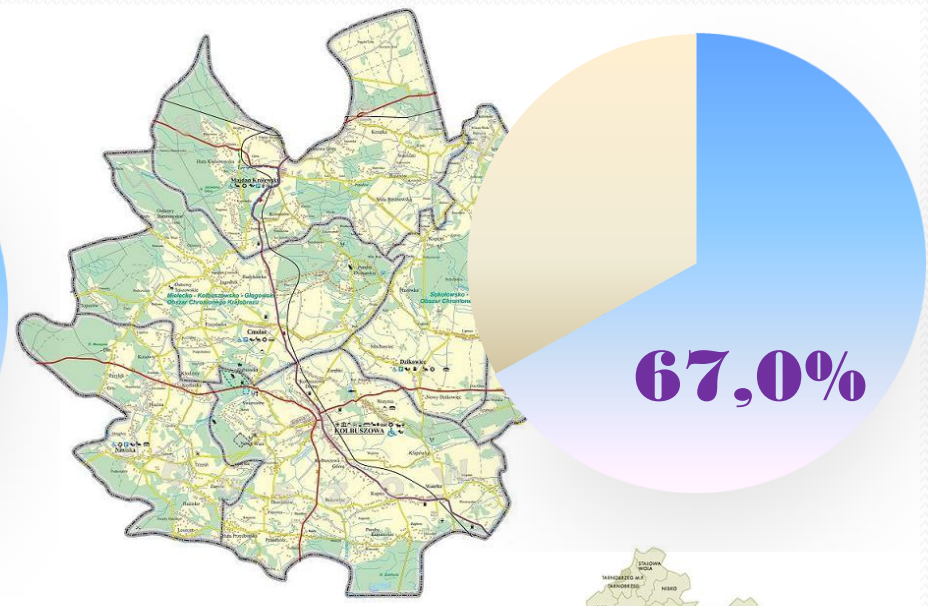

WYKRYWALNOŚĆ PRZESTĘPSTW W 2011 ROKU

OGÓŁEM:

PRZESTĘPSTWA KRYMINALNE

81,0%

67,0%

73,8%

59,6%