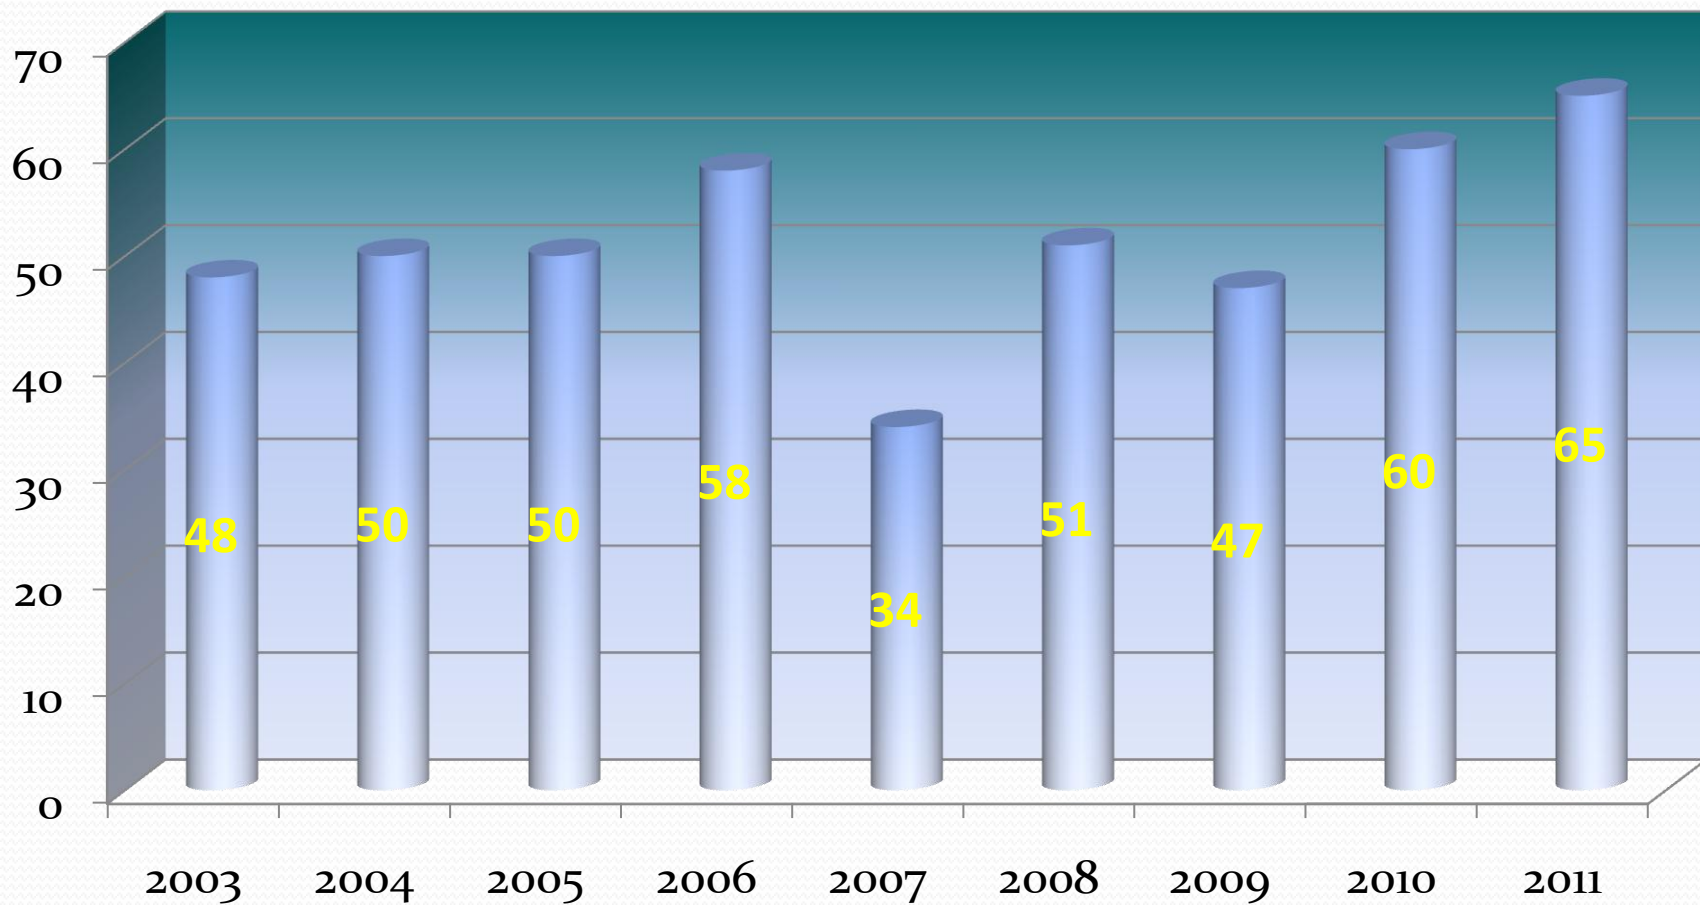

Wypadki drogowe w powiecie kolbuszowskim w latach 2003 - 2011