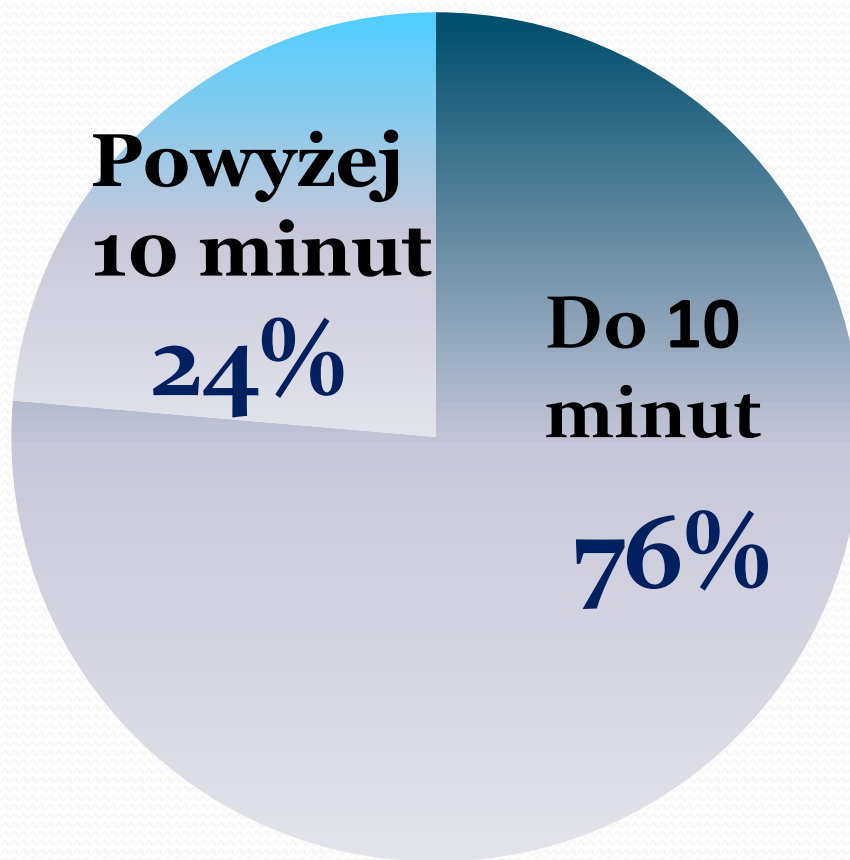

**Czas reakcji na zdarzenie w % (teren miejski).
Dane z EKSD za 2011 r.**